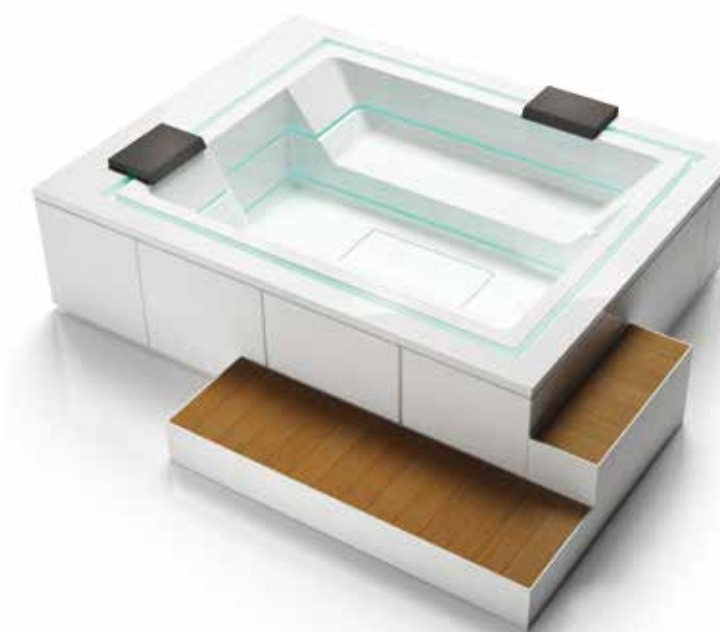

# STEP-BOX

design MARC SADLER

Step-Box è una collezione di gradini con forme e dimensioni diverse. Caratterizzati da un design estremamente pulito ed elegante, offrono soluzioni comode, funzionali e versatili per accedere alle minipiscine. Sono realizzati in Crystaltech® con doghe effetto legno.

Step-Box is a collection of steps of different shapes and sizes. Featuring an absolutely clean, elegant design, they offer convenient, practical, and versatile options for getting in minipools. They are made of Crystaltech® with wood-style slats.

## ACCEDERE ALLE MINIPISCINE È ANCORA PIÙ FACILE E SICURO

Getting into minipools is easier and safer than ever

treesse

STEP-BOX 120

STEP-BOX 115

STEP-BOX 100

STEP-BOX 200

New  
Cersaie  
2017

**MAYA**  
260 x 205 x H 95 CM

**FUSION SPA 230**  
230 x 180 x H 67 CM

**FUSION SPA 200**  
Ø 200 x H 67 CM

**FUSION SPA 231**  
230 x 150 x H 67 CM

**FUSION SPA 220**  
220 x 120 x H 67 CM