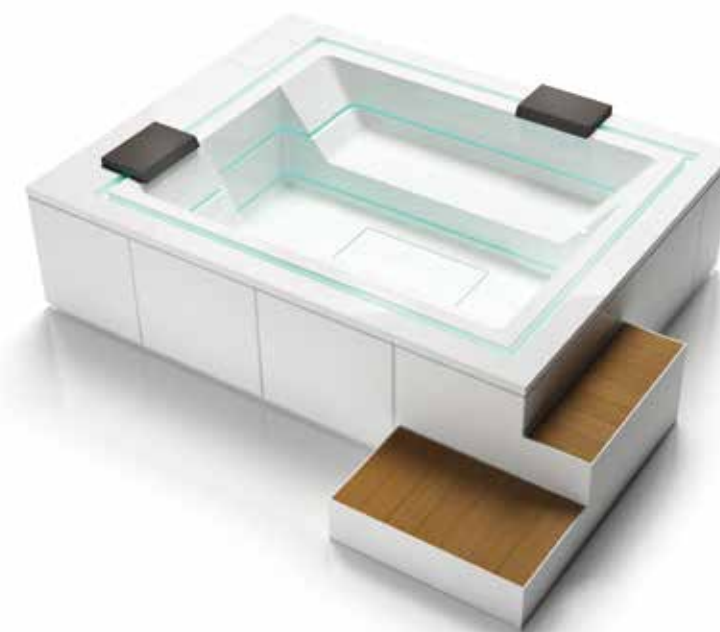

# STEP-BOX

design MARC SADLER

Step-Box è una collezione di gradini con forme e dimensioni diverse. Caratterizzati da un design estremamente pulito ed elegante, offrono soluzioni comode, funzionali e versatili per accedere alle minipiscine. Sono realizzati in Crystaltech® con doghe effetto legno.

Step-Box is a collection of steps of different shapes and sizes. Featuring an absolutely clean, elegant design, they offer convenient, practical, and versatile options for getting in minipools. They are made of Crystaltech® with wood-style slats.

## ACCEDERE ALLE MINIPISCINE È ANCORA PIÙ FACILE E SICURO

Getting into minipools is easier and safer than ever

treesse

STEP-BOX 120

STEP-BOX 115

STEP-BOX 100

STEP-BOX 200

New  
Cersaie  
2017

**MAYA**  
260 x 205 x H 95 CM

**FUSION SPA 230**  
230 x 180 x H 67 CM

**FUSION SPA 200**  
Ø 200 x H 67 CM

**FUSION SPA 231**  
230 x 150 x H 67 CM

**FUSION SPA 220**  
220 x 120 x H 67 CM