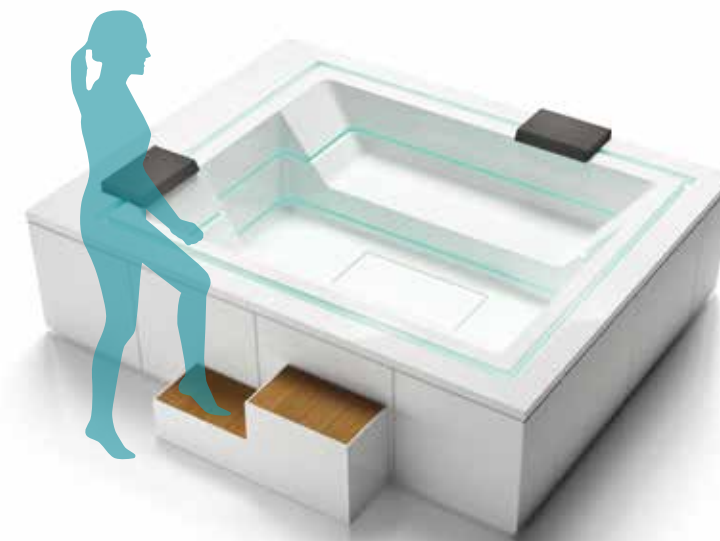

ACCEDERE ALLE MINIPISCINE È ANCORA PIÙ FACILE E SICURO

Getting into minipools is easier and safer than ever

treesse

STEP-BOX 120