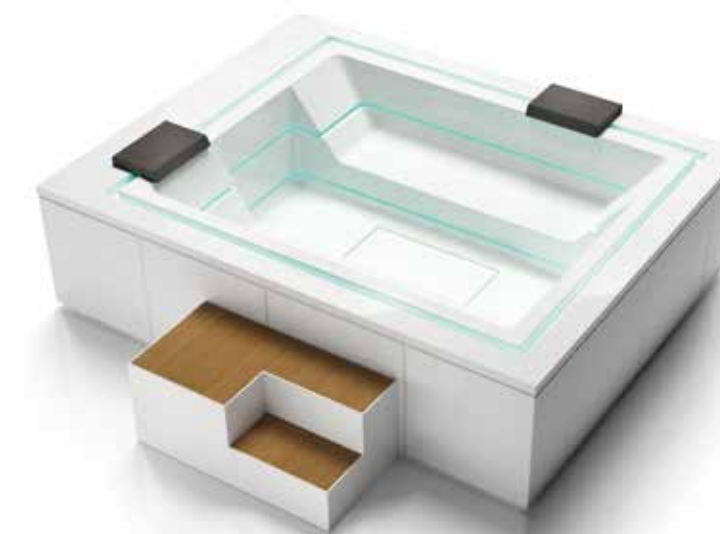

# STEP-BOX

design MARC SADLER

Step-Box è una collezione di gradini con forme e dimensioni diverse. Caratterizzati da un design estremamente pulito ed elegante, offrono soluzioni comode, funzionali e versatili per accedere alle minipiscine. Sono realizzati in Crystaltech® con doghe effetto legno.

Step-Box is a collection of steps of different shapes and sizes. Featuring an absolutely clean, elegant design, they offer convenient, practical, and versatile options for getting in minipools. They are made of Crystaltech® with wood-style slats.

## ACCEDERE ALLE MINIPISCINE È ANCORA PIÙ FACILE E SICURO

Getting into minipools is easier and safer than ever

treesse

STEP-BOX 120

STEP-BOX 115

STEP-BOX 100

STEP-BOX 200

New  
Cersaie  
2017